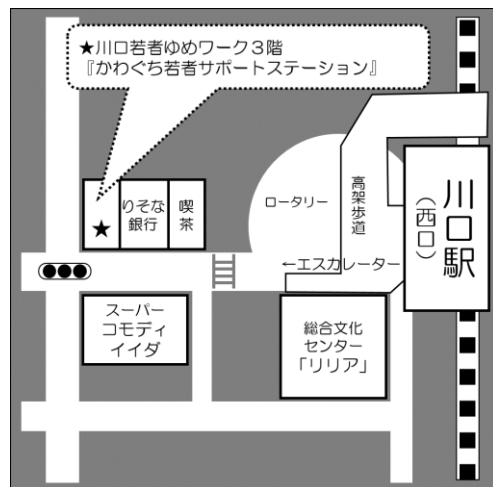

「Excel体験セミナーのチラシを見ました」とお電話ください

★かわぐち若者サポートステーションは、就活セミナー、しごと相談、面接練習などが利用できる就労支援機関です (ご登録制・予約制) 若者自立支援センター埼玉を併設しています